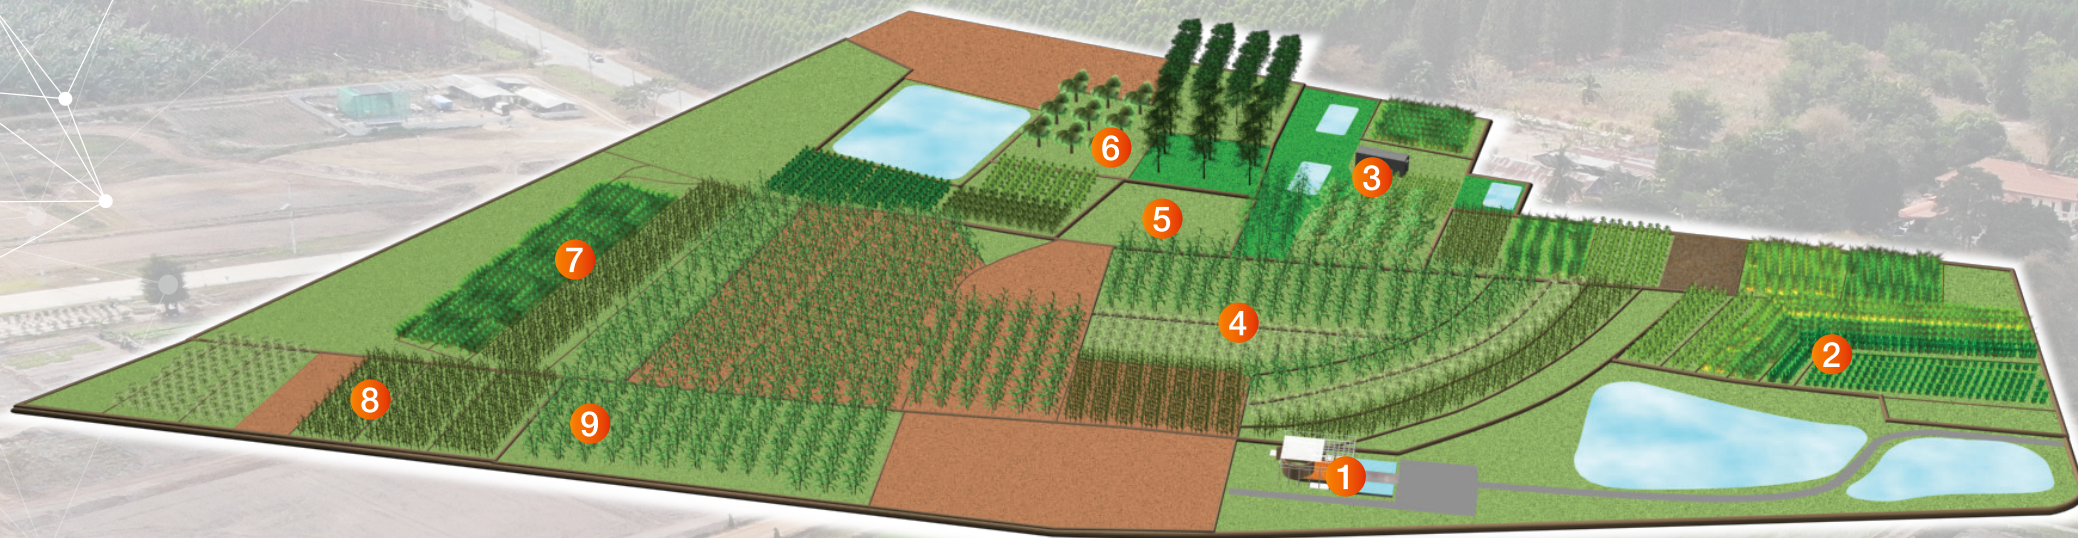

1. โซนให้คำปรึกษาเกษตรกรบวจจร

พื้นที่แนะนำรูปแบบการเพาะปลูกพืชและการบริหารเครื่องจักรกลการเกษตรที่เหมาะสมให้กับเกษตรกรแต่ละราย

2. โซนเกษตรแม่นยำข้าวและพืชหลังนา

แสดงรูปแบบการทำเกษตรแม่นยำด้วยโซลูชันปลอดนาหว่าน (Zero Broadcast) ระบบควบคุมทิศทางอัตโนมัติด้วย GNSS, การใช้โดรนบำรุงรักษาแปลงนา, การใช้แอปพลิเคชันปฏิบัติการเพาะปลูกข้าวและการบริหารเครื่องจักรด้วยคู่มือต้นนวัตกรรมอัจฉริยะ: (KIS)

3. โซนเกษตรฤดูใหม่ (เกษตรรายได้สูง)

แสดงรูปแบบการบริหารจัดการพื้นที่เพาะปลูก ขนาด 10-15 ไร่ ให้เกิดรายได้ตลอดทั้งปี และเกิดการใช้เครื่องจักรกลการเกษตรอย่างคุ้มค่า

4. โซนเกษตรสมัยใหม่พืชไร่

แสดงรูปแบบการเพาะปลูกอ้อยและข้าวโพด แบบเกษตรไม่เผา การแก้ปัญหาผลผลิตมันสำปะหลังน้ำเสีย และการลดต้นทุนเพิ่มผลผลิตด้วยเครื่องจักรกลการเกษตรแบบครบวงจรในทุกขั้นตอนการเพาะปลูก

5. โซนก่อสร้าง

นำเสนอรูปแบบการใช้งานรถขุดคูโบต้าที่ตอบสนองความต้องการของธุรกิจรับเหมาก่อสร้างแบบมืออาชีพ

6. โซนยางพารา ปาล์มน้ำมัน

โซนปาล์มน้ำมัน ยางพาราและผลไม้ นำเสนอรูปแบบการเพาะปลูก เพื่อลดต้นทุนและเพิ่มประสิทธิภาพการทำงานด้วยเทคโนโลยีและเครื่องจักรกลการเกษตรคูโบต้า

7. โซนวิจัยเกษตรครบวงจร

วิจัยและพัฒนารูปแบบการทำเกษตรครบวงจรด้วยนวัตกรรมเกษตรคูโบต้า

8. โซนอบรมเกษตรกรบวจจร

พื้นที่ถ่ายทอดองค์ความรู้เกษตรกรบวจจรให้กับเกษตรกรและพหุสนใจ เพื่อให้เกิดทักษะและนำกลับไปประยุกต์ใช้ในพื้นที่ของตนเองได้

9. โซนสร้างประสบการณ์เทคโนโลยีเครื่องจักรกลการเกษตรคูโบต้า

พื้นที่สำหรับทดลองใช้ และเลือกเทคโนโลยีเครื่องจักรกลการเกษตรคูโบต้าที่เหมาะสมกับการเพาะปลูกของเกษตรกร